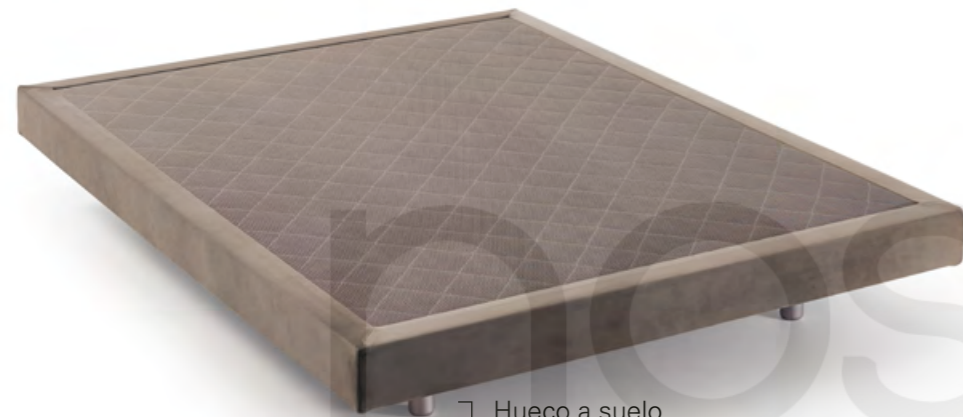

BANCADA Colibrí

BANCADA

Bancada TAPIZADA BRUNEI 4
Patas CILINDRO