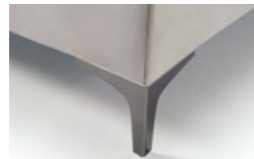

Terre
COLLECTION

nosolopatas
descanso

Patas colección Thai, disponibles para Ninfa, Tucán y Aloe

Pata CARLA
Cromo plata

Pata CARLA
Cromo negro

Pata CARLA
Negro mate

Pata OLIMPIA
Madera
(Todos los acabados)

- Altura pata CARLA: 13,5 cm.
- Altura pata OLIMPIA: 12 cm.
- Altura pata ROMA: 13,5 cm.
- Altura pata TACÓN: 12 cm.

Pata ROMA
Cromo plata

Pata ROMA
Negro mate

Pata TACÓN
Cromo PLATA

Pata TACÓN
Cromo NEGRO

Pata TACÓN
Negro mate

Zócalo

ZÓCALO 1 PIEZA (CANAPÉ CON TAPA ENTERA)

ANCHO