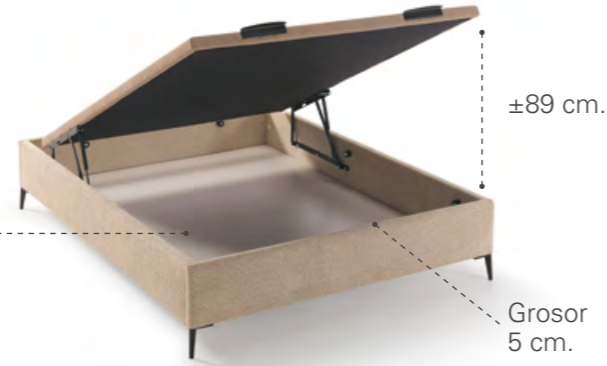

Ninfa

CANAPÉ

Canapé TAPIZADO ANTHOLOGY 2
Tirador NEGRO MATE O CROMO BRILLO
Patas TACÓN NEGRO MATE de serie

Capacidad Interior 18,5 cm.

±89 cm.

Grosor 5 cm.

Altura total 36,5 cm.

Altura pata 12 cm.